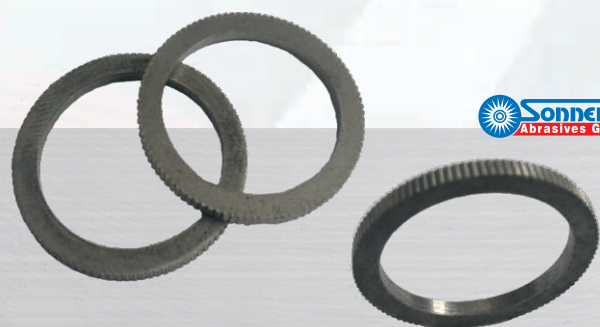

Redukčný krúžok z 25,4 na 20 mm

	obj.č. 85503	Redukcia z 25,4 na 20 mm	2,30 €